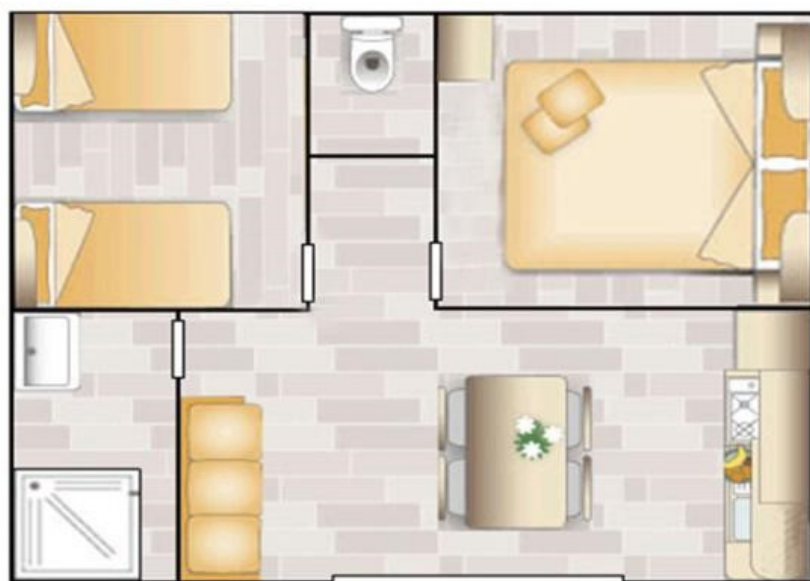

CHALET UMAN

- Animaux acceptés sous conditions
- Superficie totale (en m²) : 31
- Climatisation
- Télévision
- Chambres séparées : 2

Description du produit

UMAN 6 personnes. Dimensions: 6,30m x 5m. Terrasse extérieure. Année : entièrement rénovés en 2010 et 2014 - Climatisation, télévision (chaines TNT) . Une chambre avec un lit (140cm x 190cm), 1 chambre avec deux lits (70cm x 190cm), séjour avec coin repas, grand réfrigérateur, micro ondes, cafetière (à capsules), lave-vaisselle, vaisselle pour 6 personnes, banquette convertible dans le salon en lit (130cm x 190cm, fait avec les coussins), salle de bain avec douche et WC, terrasse. Toutes nos terrasses sont en bois, semi couvertes par une bâche, ou équipées d'une pergola en bois non couverte.